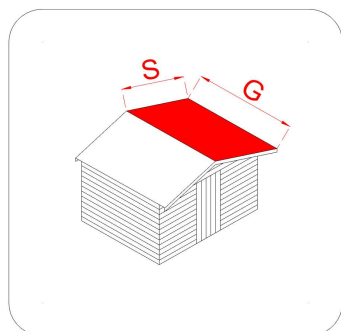

CASSETTA IN LEGNO

Casetta Flavia 146x130

Cod. articolo 62436

Codice EAN 8016696624361

Tipologia costruttiva: ad incastro

Dimensioni tecniche:

Spessore parete	16 mm
Larghezza esterna (A)	146 cm
Profondità esterna (B)	130 cm
Larghezza interna (C)	131 cm
Profondità interna (D)	115 cm
Superficie interna	1,50 mq
Altezza minima (h1)	170 cm
Altezza massima (h2)	194 cm
Lunghezza gronda (G)	134 cm
Sviluppo falda (S)	97 cm
Superficie tetto	2,60 mq

Infissi

Tipo di porta	porta singola finestrata a battente
Dimensioni porta	71x160 h cm
Serratura porta	chiavistello
Tipo finestra	-
Dimensione finestra	-

Pavimento e tetto

trave di fondazione	
legno pavimento	OSB spessore 12 mm
legno tetto	OSB spessore 12 mm
Impermeabilizzazione tetto	guaina bituminosa ardesiata sp. 3 mm