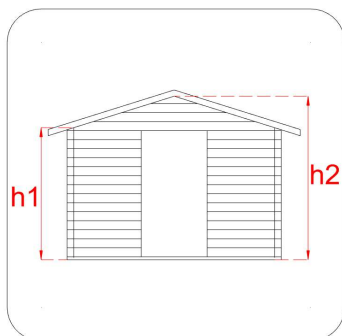

CASSETTA IN LEGNO

Casetta Flavia 146x130

Cod. articolo 62436

Codice EAN 8016696624361

Tipologia costruttiva: ad incastro

Dimensioni tecniche:

Spessore parete	16 mm
Larghezza esterna (A)	146 cm
Profondità esterna (B)	130 cm
Larghezza interna (C)	131 cm
Profondità interna (D)	115 cm
Superficie interna	1,50 mq
Altezza minima (h1)	170 cm
Altezza massima (h2)	194 cm
Lunghezza gronda (G)	134 cm
Sviluppo falda (S)	97 cm
Superficie tetto	2,60 mq

Infissi

Tipo di porta	porta singola finestrata a battente
Dimensioni porta	71x160 h cm
Serratura porta	chiavistello
Tipo finestra	-
Dimensione finestra	-

Pavimento e tetto

trave di fondazione	
legno pavimento	OSB spessore 12 mm
legno tetto	OSB spessore 12 mm
Impermeabilizzazione tetto	guaina bituminosa ardesiata sp. 3 mm