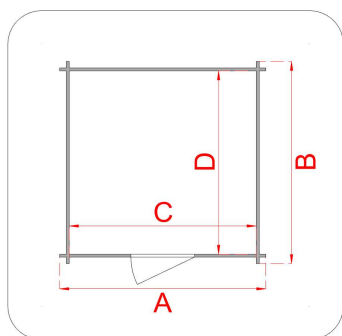

CASSETTA IN LEGNO

Casetta Flavia 146x130

Cod. articolo 62436

Codice EAN 8016696624361

Tipologia costruttiva: ad incastro

Dimensioni tecniche:

Spessore parete	16 mm
Larghezza esterna (A)	146 cm
Profondità esterna (B)	130 cm
Larghezza interna (C)	131 cm
Profondità interna (D)	115 cm
Superficie interna	1,50 mq
Altezza minima (h1)	170 cm
Altezza massima (h2)	194 cm
Lunghezza gronda (G)	134 cm
Sviluppo falda (S)	97 cm
Superficie tetto	2,60 mq

Infissi

Tipo di porta	porta singola finestrata a battente
Dimensioni porta	71x160 h cm
Serratura porta	chiavistello
Tipo finestra	-
Dimensione finestra	-

Pavimento e tetto

trave di fondazione	
legno pavimento	OSB spessore 12 mm
legno tetto	OSB spessore 12 mm
Impermeabilizzazione tetto	guaina bituminosa ardesiata sp. 3 mm