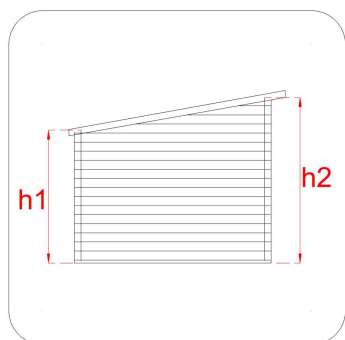

CASSETTA IN LEGNO

Casetta Hobby add. 146x98

Cod. articolo 62176

Codice EAN 8016696621766

Tipologia costruttiva: ad incastro

Dimensioni tecniche:

Spessore parete	19 mm
Larghezza esterna (A)	146 cm
Profondità esterna (B)	98 cm
Larghezza interna (C)	124 cm
Profondità interna (D)	76 cm
Superficie interna	0,94 mq
Altezza minima (h1)	187 cm
Altezza massima (h2)	197 cm
Lunghezza gronda (G)	160 cm
Sviluppo falda (S)	127 cm
Superficie tetto	2,03 mq

Infissi

Tipo di porta	porta singola a battente finestrata con plexiglas
Dimensioni porta	80x168 h cm
Serratura porta	chiavistello
Tipo finestra	
Dimensione finestra	

Pavimento e tetto

trave di fondazione	impregnata in autoclave
legno pavimento	OSB 3 spessore 12 mm
legno tetto	OSB 3 spessore 12 mm
Impermeabilizzazione tetto	guaina bituminosa ardesiata sp. 3 mm