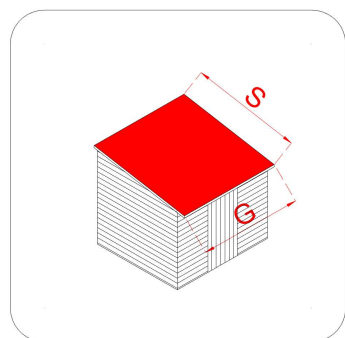

CASSETTA IN LEGNO

Casetta Hobby add. 146x98

Cod. articolo 62176

Codice EAN 8016696621766

Tipologia costruttiva: ad incastro

Dimensioni tecniche:

Spessore parete	19 mm
Larghezza esterna (A)	146 cm
Profondità esterna (B)	98 cm
Larghezza interna (C)	124 cm
Profondità interna (D)	76 cm
Superficie interna	0,94 mq
Altezza minima (h1)	187 cm
Altezza massima (h2)	197 cm
Lunghezza gronda (G)	160 cm
Sviluppo falda (S)	127 cm
Superficie tetto	2,03 mq

Infissi

Tipo di porta	porta singola a battente finestrata con plexiglas
Dimensioni porta	80x168 h cm
Serratura porta	chiavistello
Tipo finestra	
Dimensione finestra	

Pavimento e tetto

trave di fondazione	impregnata in autoclave
legno pavimento	OSB 3 spessore 12 mm
legno tetto	OSB 3 spessore 12 mm
Impermeabilizzazione tetto	guaina bituminosa ardesiata sp. 3 mm