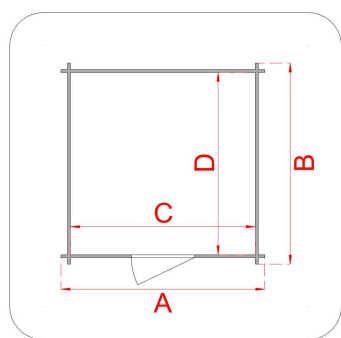

CASSETTA IN LEGNO

Casetta Hobby add. 146x98

Cod. articolo 62176

Codice EAN 8016696621766

Tipologia costruttiva: ad incastro

Dimensioni tecniche:

Spessore parete	19 mm
Larghezza esterna (A)	146 cm
Profondità esterna (B)	98 cm
Larghezza interna (C)	124 cm
Profondità interna (D)	76 cm
Superficie interna	0,94 mq
Altezza minima (h1)	187 cm
Altezza massima (h2)	197 cm
Lunghezza gronda (G)	160 cm
Sviluppo falda (S)	127 cm
Superficie tetto	2,03 mq

Infissi

Tipo di porta	porta singola a battente finestrata con plexiglas
Dimensioni porta	80x168 h cm
Serratura porta	chiavistello
Tipo finestra	
Dimensione finestra	

Pavimento e tetto

trave di fondazione	impregnata in autoclave
legno pavimento	OSB 3 spessore 12 mm
legno tetto	OSB 3 spessore 12 mm
Impermeabilizzazione tetto	guaina bituminosa ardesiata sp. 3 mm