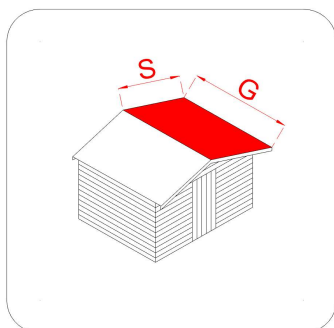

CASSETTA IN LEGNO

Casetta Hobby 198x198 PD

Cod. articolo 62179

Codice EAN 8016696621797

Tipologia costruttiva: ad incastro

Dimensioni tecniche:

Spessore parete	19 mm
Larghezza esterna (A)	198 cm
Profondità esterna (B)	198 cm
Larghezza interna (C)	176 cm
Profondità interna (D)	176 cm
Superficie interna	3,10 mq
Altezza minima (h1)	183 cm
Altezza massima (h2)	215 cm
Lunghezza gronda (G)	208 cm
Sviluppo falda (S)	123 cm
Superficie tetto	5,12 mq

Infissi

Tipo di porta	porta doppia a battente finestrata con plexiglas
Dimensioni porta	125x168 h cm
Serratura porta	chiavistello
Tipo finestra	-
Dimensione finestra	-

Pavimento e tetto

trave di fondazione	impregnata in autoclave
legno pavimento	OSB spessore 12 mm
legno tetto	OSB spessore 12 mm
Impermeabilizzazione tetto	guaina bituminosa ardesiata sp. 3 mm