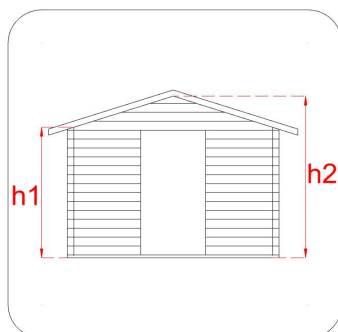

CASSETTA IN LEGNO

Casetta Hobby 198x198 PD

Cod. articolo 62179

Codice EAN 8016696621797

Tipologia costruttiva: ad incastro

Dimensioni tecniche:

Spessore parete	19 mm
Larghezza esterna (A)	198 cm
Profondità esterna (B)	198 cm
Larghezza interna (C)	176 cm
Profondità interna (D)	176 cm
Superficie interna	3,10 mq
Altezza minima (h1)	183 cm
Altezza massima (h2)	215 cm
Lunghezza gronda (G)	208 cm
Sviluppo falda (S)	123 cm
Superficie tetto	5,12 mq

Infissi

Tipo di porta	porta doppia a battente finestrata con plexiglas
Dimensioni porta	125x168 h cm
Serratura porta	chiavistello
Tipo finestra	-
Dimensione finestra	-

Pavimento e tetto

trave di fondazione	impregnata in autoclave
legno pavimento	OSB spessore 12 mm
legno tetto	OSB spessore 12 mm
Impermeabilizzazione tetto	guaina bituminosa ardesiata sp. 3 mm