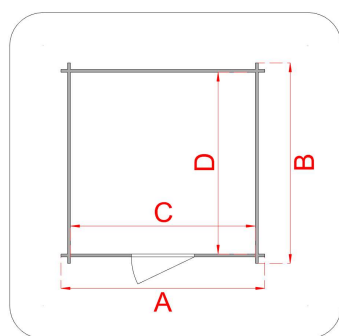

CASSETTA IN LEGNO

Casetta Hobby 198x198 PD

Cod. articolo 62179

Codice EAN 8016696621797

Tipologia costruttiva: ad incastro

Dimensioni tecniche:

Spessore parete	19 mm
Larghezza esterna (A)	198 cm
Profondità esterna (B)	198 cm
Larghezza interna (C)	176 cm
Profondità interna (D)	176 cm
Superficie interna	3,10 mq
Altezza minima (h1)	183 cm
Altezza massima (h2)	215 cm
Lunghezza gronda (G)	208 cm
Sviluppo falda (S)	123 cm
Superficie tetto	5,12 mq

Infissi

Tipo di porta	porta doppia a battente finestrata con plexiglas
Dimensioni porta	125x168 h cm
Serratura porta	chiavistello
Tipo finestra	-
Dimensione finestra	-

Pavimento e tetto

trave di fondazione	impregnata in autoclave
legno pavimento	OSB spessore 12 mm
legno tetto	OSB spessore 12 mm
Impermeabilizzazione tetto	guaina bituminosa ardesiata sp. 3 mm