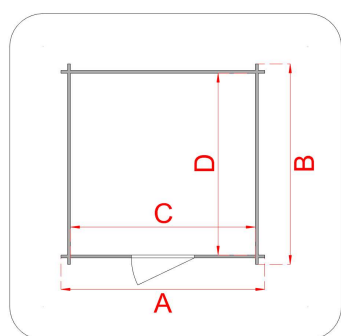

CASSETTA IN LEGNO

Casetta Hobby add. 198x98

Cod. articolo 62177

Codice EAN 8016696621773

Tipologia costruttiva: ad incastro

Dimensioni tecniche:	
Spessore parete	19 mm
Larghezza esterna (A)	198 cm
Profondità esterna (B)	98 cm
Larghezza interna (C)	176 cm
Profondità interna (D)	76 cm
Superficie interna	3,10 mq
Altezza minima (h1)	187 cm
Altezza massima (h2)	197 cm
Lunghezza gronda (G)	212 cm
Sviluppo falda (S)	127 cm
Superficie tetto	2,69 mq

Infissi	
Tipo di porta	porta doppia finestrata a battente
Dimensioni porta	125x168 h cm
Serratura porta	chiavistello
Tipo finestra	-
Dimensione finestra	-

Pavimento e tetto	
trave di fondazione	impregnata in autoclave
legno pavimento	OSB spessore 12 mm
legno tetto	OSB spessore 12 mm
Impermeabilizzazione tetto	guaina bituminosa ardesiata sp. 3 mm