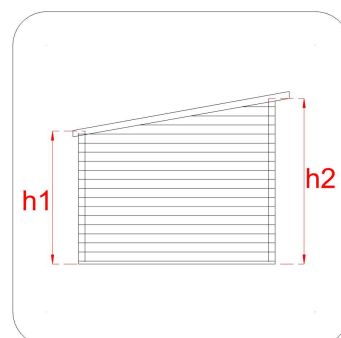

CASSETTA IN LEGNO

Casetta Hobby add. 198x98

Cod. articolo 62177

Codice EAN 8016696621773

Tipologia costruttiva: ad incastro

Dimensioni tecniche:	
Spessore parete	19 mm
Larghezza esterna (A)	198 cm
Profondità esterna (B)	98 cm
Larghezza interna (C)	176 cm
Profondità interna (D)	76 cm
Superficie interna	3,10 mq
Altezza minima (h1)	187 cm
Altezza massima (h2)	197 cm
Lunghezza gronda (G)	212 cm
Sviluppo falda (S)	127 cm
Superficie tetto	2,69 mq

Infissi	
Tipo di porta	porta doppia finestrata a battente
Dimensioni porta	125x168 h cm
Serratura porta	chiavistello
Tipo finestra	-
Dimensione finestra	-

Pavimento e tetto	
trave di fondazione	impregnata in autoclave
legno pavimento	OSB spessore 12 mm
legno tetto	OSB spessore 12 mm
Impermeabilizzazione tetto	guaina bituminosa ardesiata sp. 3 mm