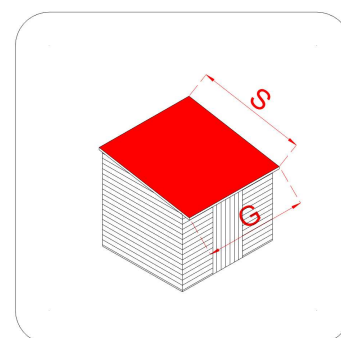

CASSETTA IN LEGNO

Casetta Hobby add. 198x98

Cod. articolo 62177

Codice EAN 8016696621773

Tipologia costruttiva: ad incastro

Dimensioni tecniche:	
Spessore parete	19 mm
Larghezza esterna (A)	198 cm
Profondità esterna (B)	98 cm
Larghezza interna (C)	176 cm
Profondità interna (D)	76 cm
Superficie interna	3,10 mq
Altezza minima (h1)	187 cm
Altezza massima (h2)	197 cm
Lunghezza gronda (G)	212 cm
Sviluppo falda (S)	127 cm
Superficie tetto	2,69 mq

Infissi	
Tipo di porta	porta doppia finestrata a battente
Dimensioni porta	125x168 h cm
Serratura porta	chiavistello
Tipo finestra	-
Dimensione finestra	-

Pavimento e tetto	
trave di fondazione	impregnata in autoclave
legno pavimento	OSB spessore 12 mm
legno tetto	OSB spessore 12 mm
Impermeabilizzazione tetto	guaina bituminosa ardesiata sp. 3 mm