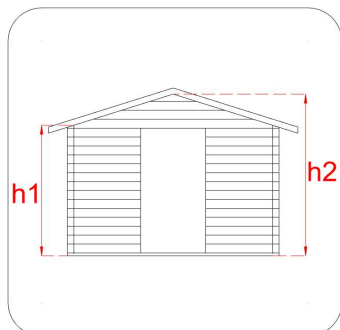

CASSETTA IN LEGNO

Casetta Hobby 146 x 146

Cod. articolo 62178

Codice EAN 8016696621780

Tipologia costruttiva: ad incastro

Dimensioni tecniche:

Spessore parete	19 mm
Larghezza esterna (A)	146 cm
Profondità esterna (B)	146 cm
Larghezza interna (C)	124 cm
Profondità interna (D)	124 cm
Superficie interna	1,54 mq
Altezza minima (h1)	183 cm
Altezza massima (h2)	204 cm
Lunghezza gronda (G)	148 cm
Sviluppo falda (S)	96 cm
Superficie tetto	2,84 mq

Infissi

Tipo di porta	porta singola finestrata a battente
Dimensioni porta	80x168 h cm
Serratura porta	chiavistello
Tipo finestra	-
Dimensione finestra	-

Pavimento e tetto

trave di fondazione	-
legno pavimento	OSB spessore 12 mm
legno tetto	OSB spessore 12 mm
Impermeabilizzazione tetto	guaina bituminosa ardesiata sp. 3 mm