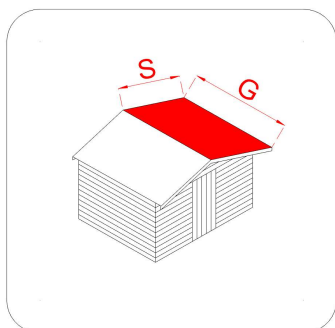

CASSETTA IN LEGNO

Casetta Hobby 146 x 146

Cod. articolo 62178

Codice EAN 8016696621780

Tipologia costruttiva: ad incastro

Dimensioni tecniche:

Spessore parete	19 mm
Larghezza esterna (A)	146 cm
Profondità esterna (B)	146 cm
Larghezza interna (C)	124 cm
Profondità interna (D)	124 cm
Superficie interna	1,54 mq
Altezza minima (h1)	183 cm
Altezza massima (h2)	204 cm
Lunghezza gronda (G)	148 cm
Sviluppo falda (S)	96 cm
Superficie tetto	2,84 mq

Infissi

Tipo di porta	porta singola finestrata a battente
Dimensioni porta	80x168 h cm
Serratura porta	chiavistello
Tipo finestra	-
Dimensione finestra	-

Pavimento e tetto

trave di fondazione	-
legno pavimento	OSB spessore 12 mm
legno tetto	OSB spessore 12 mm
Impermeabilizzazione tetto	guaina bituminosa ardesiata sp. 3 mm