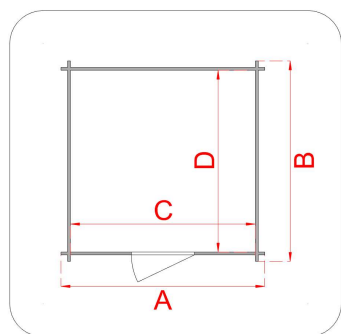

CASSETTA IN LEGNO

Casetta Hobby 146 x 146

Cod. articolo 62178

Codice EAN 8016696621780

Tipologia costruttiva: ad incastro

Dimensioni tecniche:

Spessore parete	19 mm
Larghezza esterna (A)	146 cm
Profondità esterna (B)	146 cm
Larghezza interna (C)	124 cm
Profondità interna (D)	124 cm
Superficie interna	1,54 mq
Altezza minima (h1)	183 cm
Altezza massima (h2)	204 cm
Lunghezza gronda (G)	148 cm
Sviluppo falda (S)	96 cm
Superficie tetto	2,84 mq

Infissi

Tipo di porta	porta singola finestrata a battente
Dimensioni porta	80x168 h cm
Serratura porta	chiavistello
Tipo finestra	-
Dimensione finestra	-

Pavimento e tetto

trave di fondazione	-
legno pavimento	OSB spessore 12 mm
legno tetto	OSB spessore 12 mm
Impermeabilizzazione tetto	guaina bituminosa ardesiata sp. 3 mm