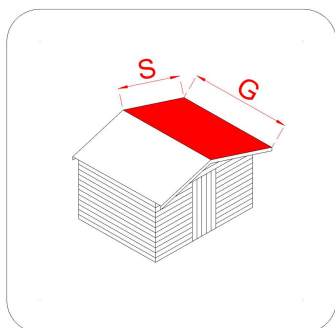

CASSETTA IN LEGNO

Casetta Hobby 198x248 PD

Cod. articolo 62181
 Codice EAN 8016696621810
 Tipologia costruttiva: ad incastro

Dimensioni tecniche:

Spessore parete	19 mm
Larghezza esterna (A)	198 cm
Profondità esterna (B)	248 cm
Larghezza interna (C)	176 cm
Profondità interna (D)	226 cm
Superficie interna	3,98 mq
Altezza minima (h1)	183 cm
Altezza massima (h2)	215 cm
Lunghezza gronda (G)	252 cm
Sviluppo falda (S)	120 cm
Superficie tetto	6,05 mq

Infissi

Tipo di porta	porta doppia a battente finestrata con plexiglas
Dimensioni porta	125x168 h cm
Serratura porta	chiavistello
Tipo finestra	-
Dimensione finestra	-

Pavimento e tetto

trave di fondazione	-
legno pavimento	OSB spessore 12 mm
legno tetto	OSB spessore 12 mm
Impermeabilizzazione tetto	guaina bituminosa ardesiata sp. 3 mm