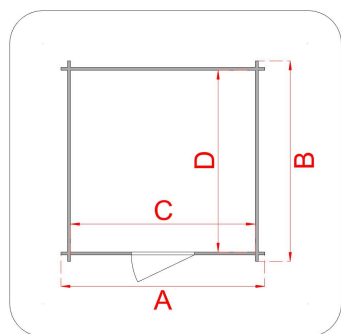

CASSETTA IN LEGNO

Casetta Hobby 198x248 PD

Cod. articolo 62181
 Codice EAN 8016696621810
 Tipologia costruttiva: ad incastro

Dimensioni tecniche:

Spessore parete	19 mm
Larghezza esterna (A)	198 cm
Profondità esterna (B)	248 cm
Larghezza interna (C)	176 cm
Profondità interna (D)	226 cm
Superficie interna	3,98 mq
Altezza minima (h1)	183 cm
Altezza massima (h2)	215 cm
Lunghezza gronda (G)	252 cm
Sviluppo falda (S)	120 cm
Superficie tetto	6,05 mq

Infissi

Tipo di porta	porta doppia a battente finestrata con plexiglas
Dimensioni porta	125x168 h cm
Serratura porta	chiavistello
Tipo finestra	-
Dimensione finestra	-

Pavimento e tetto

trave di fondazione	-
legno pavimento	OSB spessore 12 mm
legno tetto	OSB spessore 12 mm
Impermeabilizzazione tetto	guaina bituminosa ardesiata sp. 3 mm