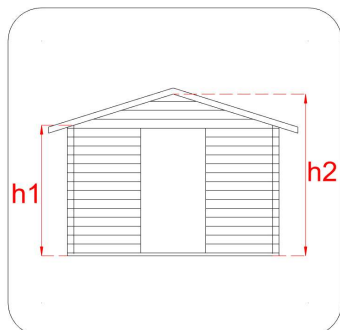

CASSETTA IN LEGNO

Casetta Hobby 198x248 PD

Cod. articolo 62181
 Codice EAN 8016696621810
 Tipologia costruttiva: ad incastro

Dimensioni tecniche:

Spessore parete	19 mm
Larghezza esterna (A)	198 cm
Profondità esterna (B)	248 cm
Larghezza interna (C)	176 cm
Profondità interna (D)	226 cm
Superficie interna	3,98 mq
Altezza minima (h1)	183 cm
Altezza massima (h2)	215 cm
Lunghezza gronda (G)	252 cm
Sviluppo falda (S)	120 cm
Superficie tetto	6,05 mq

Infissi

Tipo di porta	porta doppia a battente finestrata con plexiglas
Dimensioni porta	125x168 h cm
Serratura porta	chiavistello
Tipo finestra	-
Dimensione finestra	-

Pavimento e tetto

trave di fondazione	-
legno pavimento	OSB spessore 12 mm
legno tetto	OSB spessore 12 mm
Impermeabilizzazione tetto	guaina bituminosa ardesiata sp. 3 mm