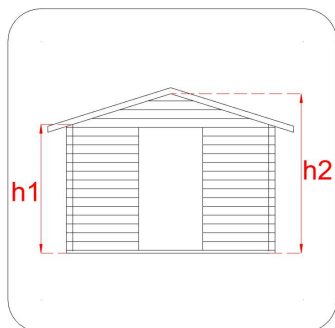

### Dimensioni tecniche:

Spessore parete	25 mm
Larghezza esterna (A)	215 cm
Profondità esterna (B)	249 cm
Larghezza interna (C)	192 cm
Profondità interna (D)	226 cm
Superficie interna	4,33 mq
Altezza minima (h1)	183 cm
Altezza massima (h2)	207 cm
Lunghezza gronda (G)	268 cm
Sviluppo falda (S)	132 cm
Superficie tetto	7,08 mq

### Infissi

Tipo di porta	porta doppia finestrata a battente
Dimensioni porta	135x168 h cm
Serratura porta	cilindro Yale con pomolo fisso
Tipo finestra	-
Dimensione finestra	-