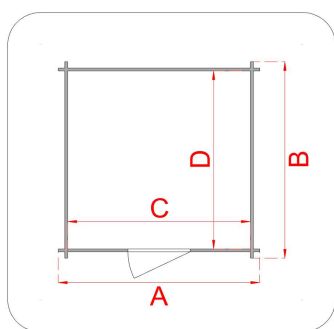

### Dimensioni tecniche:

Spessore parete	25 mm
Larghezza esterna (A)	215 cm
Profondità esterna (B)	249 cm
Larghezza interna (C)	192 cm
Profondità interna (D)	226 cm
Superficie interna	4,33 mq
Altezza minima (h1)	183 cm
Altezza massima (h2)	207 cm
Lunghezza gronda (G)	268 cm
Sviluppo falda (S)	132 cm
Superficie tetto	7,08 mq

### Infissi

Tipo di porta	porta doppia finestrata a battente
Dimensioni porta	135x168 h cm
Serratura porta	cilindro Yale con pomolo fisso
Tipo finestra	-
Dimensione finestra	-