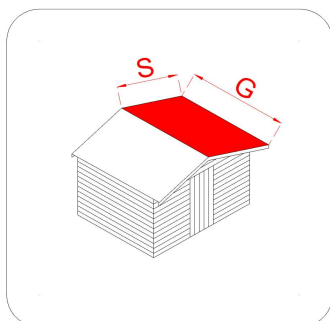

CASSETTA IN LEGNO

## Casetta Opera 215x249

Cod. articolo 62422

Codice EAN 8016696624224

Tipologia costruttiva: ad incastro

### Dimensioni tecniche:

Spessore parete	25 mm
Larghezza esterna (A)	215 cm
Profondità esterna (B)	249 cm
Larghezza interna (C)	192 cm
Profondità interna (D)	226 cm
Superficie interna	4,33 mq
Altezza minima (h1)	183 cm
Altezza massima (h2)	207 cm
Lunghezza gronda (G)	268 cm
Sviluppo falda (S)	132 cm
Superficie tetto	7,08 mq

### Infissi

Tipo di porta	porta doppia finestrata a battente
Dimensioni porta	135x168 h cm
Serratura porta	cilindro Yale con pomolo fisso
Tipo finestra	-
Dimensione finestra	-