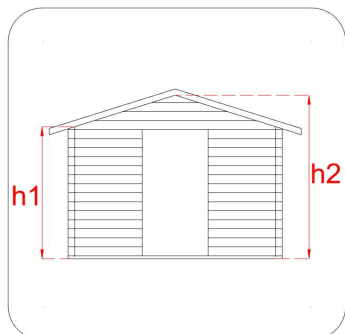

CASSETTA IN LEGNO

Casetta Fiamma 178x273

Cod. articolo 62449

Codice EAN 8016696624491

Tipologia costruttiva: ad incastro

Dimensioni tecniche:

Spessore parete	16 mm
Larghezza esterna (A)	178 cm
Profondità esterna (B)	273 cm
Larghezza interna (C)	163 cm
Profondità interna (D)	258 cm
Superficie interna	4,20 mq
Altezza minima (h1)	192 cm
Altezza massima (h2)	226 cm
Lunghezza gronda (G)	283 cm
Sviluppo falda (S)	106 cm
Superficie tetto	6,00 mq

Infissi

Tipo di porta	porta doppia cieca a battente
Dimensioni porta	124x187 h cm
Serratura porta	chiavistello
Tipo finestra	-
Dimensione finestra	-

Pavimento e tetto

trave di fondazione	impregnata in autoclave
legno pavimento	non presente
legno tetto	pannello in fibra idrorepellente
Impermeabilizzazione tetto	guaina bituminosa ardesiata sp. 3 mm