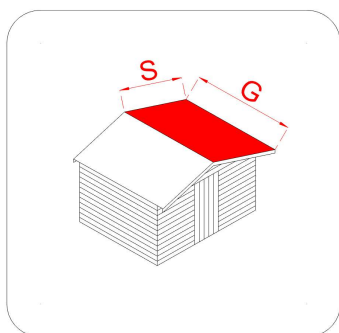

CASSETTA IN LEGNO

Casetta Fiamma 178x273

Cod. articolo 62449

Codice EAN 8016696624491

Tipologia costruttiva: ad incastro

Dimensioni tecniche:

Spessore parete	16 mm
Larghezza esterna (A)	178 cm
Profondità esterna (B)	273 cm
Larghezza interna (C)	163 cm
Profondità interna (D)	258 cm
Superficie interna	4,20 mq
Altezza minima (h1)	192 cm
Altezza massima (h2)	226 cm
Lunghezza gronda (G)	283 cm
Sviluppo falda (S)	106 cm
Superficie tetto	6,00 mq

Infissi

Tipo di porta	porta doppia cieca a battente
Dimensioni porta	124x187 h cm
Serratura porta	chiavistello
Tipo finestra	-
Dimensione finestra	-

Pavimento e tetto

trave di fondazione	impregnata in autoclave
legno pavimento	non presente
legno tetto	pannello in fibra idrorepellente
Impermeabilizzazione tetto	guaina bituminosa ardesiata sp. 3 mm