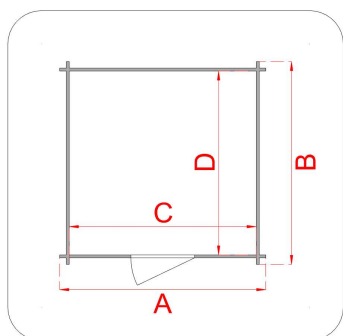

CASSETTA IN LEGNO

Casetta Fiamma 178x273

Cod. articolo 62449

Codice EAN 8016696624491

Tipologia costruttiva: ad incastro

Dimensioni tecniche:

Spessore parete	16 mm
Larghezza esterna (A)	178 cm
Profondità esterna (B)	273 cm
Larghezza interna (C)	163 cm
Profondità interna (D)	258 cm
Superficie interna	4,20 mq
Altezza minima (h1)	192 cm
Altezza massima (h2)	226 cm
Lunghezza gronda (G)	283 cm
Sviluppo falda (S)	106 cm
Superficie tetto	6,00 mq

Infissi

Tipo di porta	porta doppia cieca a battente
Dimensioni porta	124x187 h cm
Serratura porta	chiavistello
Tipo finestra	-
Dimensione finestra	-

Pavimento e tetto

trave di fondazione	impregnata in autoclave
legno pavimento	non presente
legno tetto	pannello in fibra idrorepellente
Impermeabilizzazione tetto	guaina bituminosa ardesiata sp. 3 mm