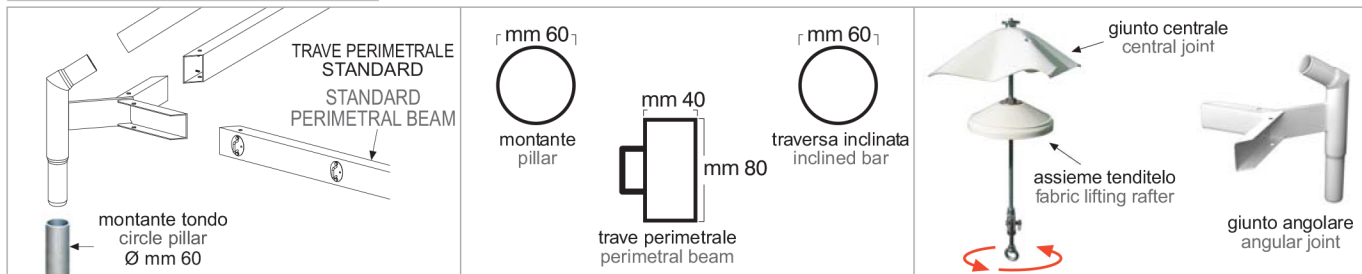

# GAZEBO **PAGODA 4X4** **AC** **PVC**

Struttura portante in acciaio zincato;  
Telo di copertura in PVC;

**PVC Lucido con trattamento di protezione PVDF**  
(garantisce un'elevata resistenza agli agenti atmosferici e un miglior mantenimento della pulizia delle superfici).

Galvanized steel frame;  
PVC fabric cover;

The PVC lucido with **PVDF protection** treatment assures an high resistance to atmospheric agents and easiness of cleaning up.

## DATI TECNICI TECHNICAL FEATURES

	<b>A</b>	<b>D</b>	<b>H</b>	<b>H 2</b>	<b>m<sup>2</sup></b>	Lunghezza Massima maximum length
<b>cm 820 x 820</b>	820	1160	228	200	67	410
<b>cm 980 x 980</b>	980	1386	228	240	96	490